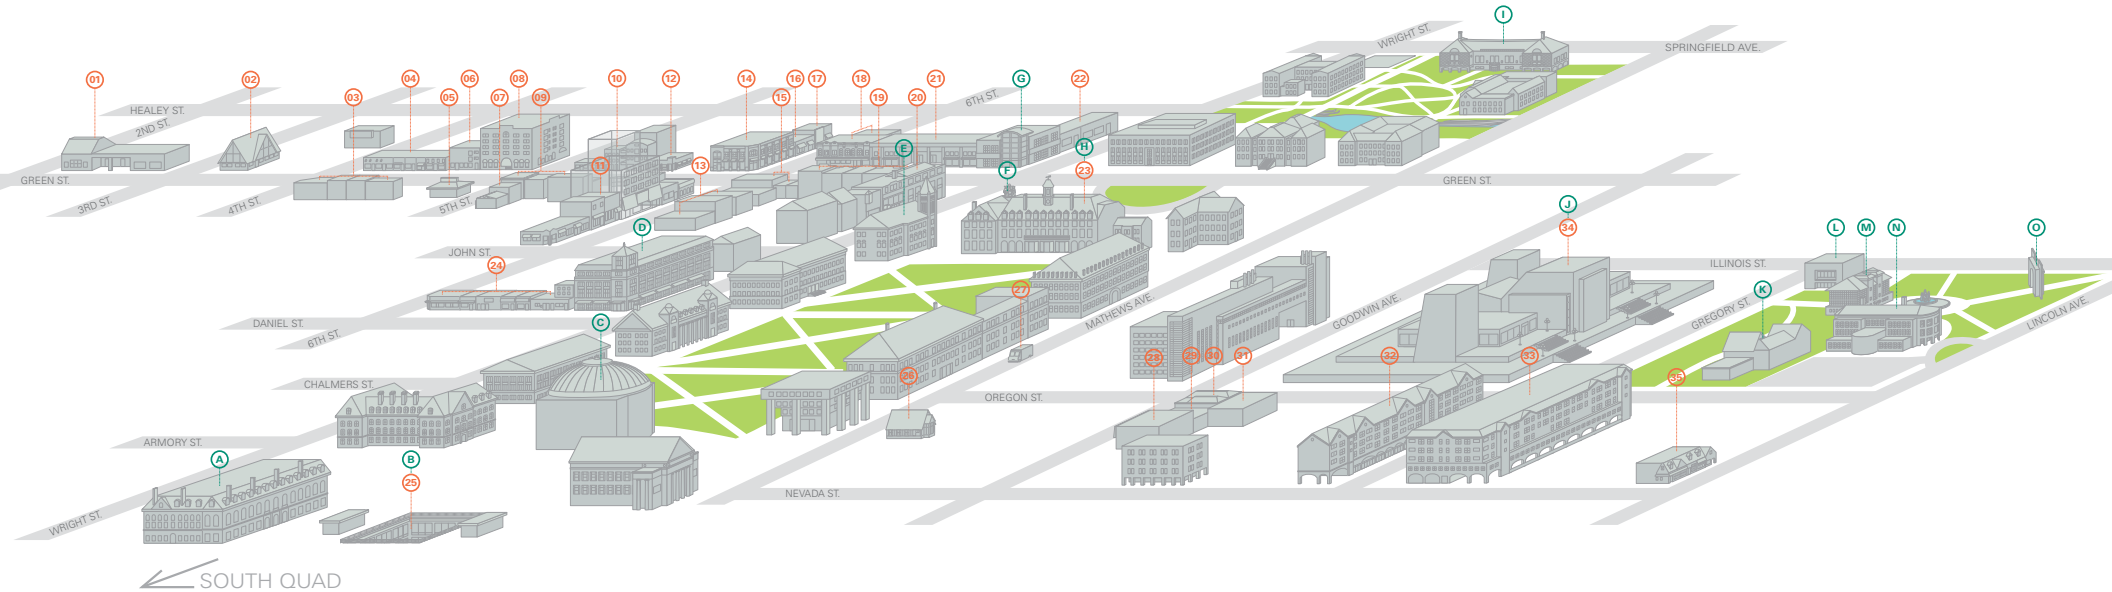

## Dining Spots & Campus Landmarks

← SOUTH QUAD

**01** DINING SPOT  
**A** CAMPUS LANDMARK

- |  |   |   |   |   |
|--|---|---|---|---|
| <ul style="list-style-type: none"> <li><b>01</b> Papa Del's Pizza</li> <li><b>02</b> IHOP</li> <li><b>03</b> Geovanti's Bar and Grill<br/>Bombay Indian Grill<br/>Sushi Ave.<br/>Mandarin Wok<br/>Walgreens</li> <li><b>04</b> Lai-Lai Wok<br/>BoBo China<br/>Los Amigos</li> <li><b>05</b> Pizza Hut</li> <li><b>06</b> Big Mouth's Dogs &amp; Burgers</li> <li><b>07</b> Joe's Brewery</li> <li><b>08</b> Zygyz Grill<br/>Empire Chinese Restaurant</li> </ul> | <ul style="list-style-type: none"> <li><b>09</b> Potbelly Sandwich Works<br/>Starbucks Coffee<br/>Cold Stone Creamery</li> <li><b>10</b> One World Pizza</li> <li><b>11</b> Evo Cafe</li> <li><b>12</b> Legends</li> <li><b>13</b> The Clybourne<br/>Firehaus Restaurant and Bar<br/>Woori Jib Korean Restaurant<br/>The Cookie Jar</li> <li><b>14</b> Chipotle<br/>Noodles &amp; Company</li> <li><b>15</b> Home Town Pantry<br/>Jimmy John's Gourmet Sandwiches<br/>Dunkin' Donuts</li> <li><b>16</b> Flat Top Grill</li> <li><b>17</b> Penn Station East Coast Subs</li> <li><b>18</b> Murphy's Pub<br/>La Bamba</li> <li><b>19</b> Howbowda Bagel Co.<br/>The Pita Pit</li> </ul> | <ul style="list-style-type: none"> <li>It's Brothers Bar &amp; Grill<br/>Qdoba Mexican Grill<br/>Antonio's Pizza<br/>Sushi Rock Restaurant<br/>Zorba's Restaurant<br/>Mia Za's Cafe</li> <li><b>20</b> Cocomero Frozen Yogurt</li> <li><b>21</b> Subway<br/>Smoothie King</li> <li><b>22</b> Wonderdog's<br/>Cravings<br/>Jerusalem Restaurant</li> <li><b>23</b> Illini Union Ballroom<br/>Serendipity<br/>Espresso Royale Café<br/>Jamba Juice<br/>Chick-fil-A<br/>McAlister's Deli<br/>Rice Garden<br/>Sbarro<br/>Sushi San</li> </ul> | <ul style="list-style-type: none"> <li><b>24</b> Espresso Royale Café<br/>Home of Gourmet Chinese &amp; Thai<br/>Restaurant<br/>Silver Mine Subs<br/>Subway</li> <li><b>25</b> Espresso Royale Café</li> <li><b>26</b> The Red Herring Restaurant<br/>&amp; Coffeehouse</li> <li><b>27</b> Derald's Catering</li> <li><b>28</b> Timpone's Restaurant</li> <li><b>29</b> The Bread Company on Goodwin</li> <li><b>30</b> Espresso Royale Café</li> <li><b>31</b> Manolo's Pizza &amp; Empanadas</li> <li><b>32</b> Blue's BBQ<br/>Rosati's Authentic Chicago Pizza<br/>Basil Thai @ Urbana<br/>Subway</li> <li><b>33</b> Sandella's Flatbread Café</li> <li><b>34</b> Intermezzo Café</li> <li><b>35</b> Caffé Paradiso<br/>Jimmy John's Gourmet Sandwiches</li> </ul> | <ul style="list-style-type: none"> <li><b>A</b> Main Library</li> <li><b>B</b> Undergraduate Library</li> <li><b>C</b> Foellinger Auditorium</li> <li><b>D</b> Illini Union Bookstore</li> <li><b>E</b> Altgeld Hall</li> <li><b>F</b> Alma Mater</li> <li><b>G</b> Follett's Bookstore</li> <li><b>H</b> Illini Union</li> <li><b>I</b> Grainger Library</li> <li><b>J</b> Krannert Center for the Performing Arts</li> <li><b>K</b> Spurlock Museum</li> <li><b>L</b> Visitor's Center</li> <li><b>M</b> Admissions &amp; Records</li> <li><b>N</b> Alice Campbell Alumni Center</li> <li><b>O</b> Hallene Gateway</li> </ul> |
|--|---|---|---|---|